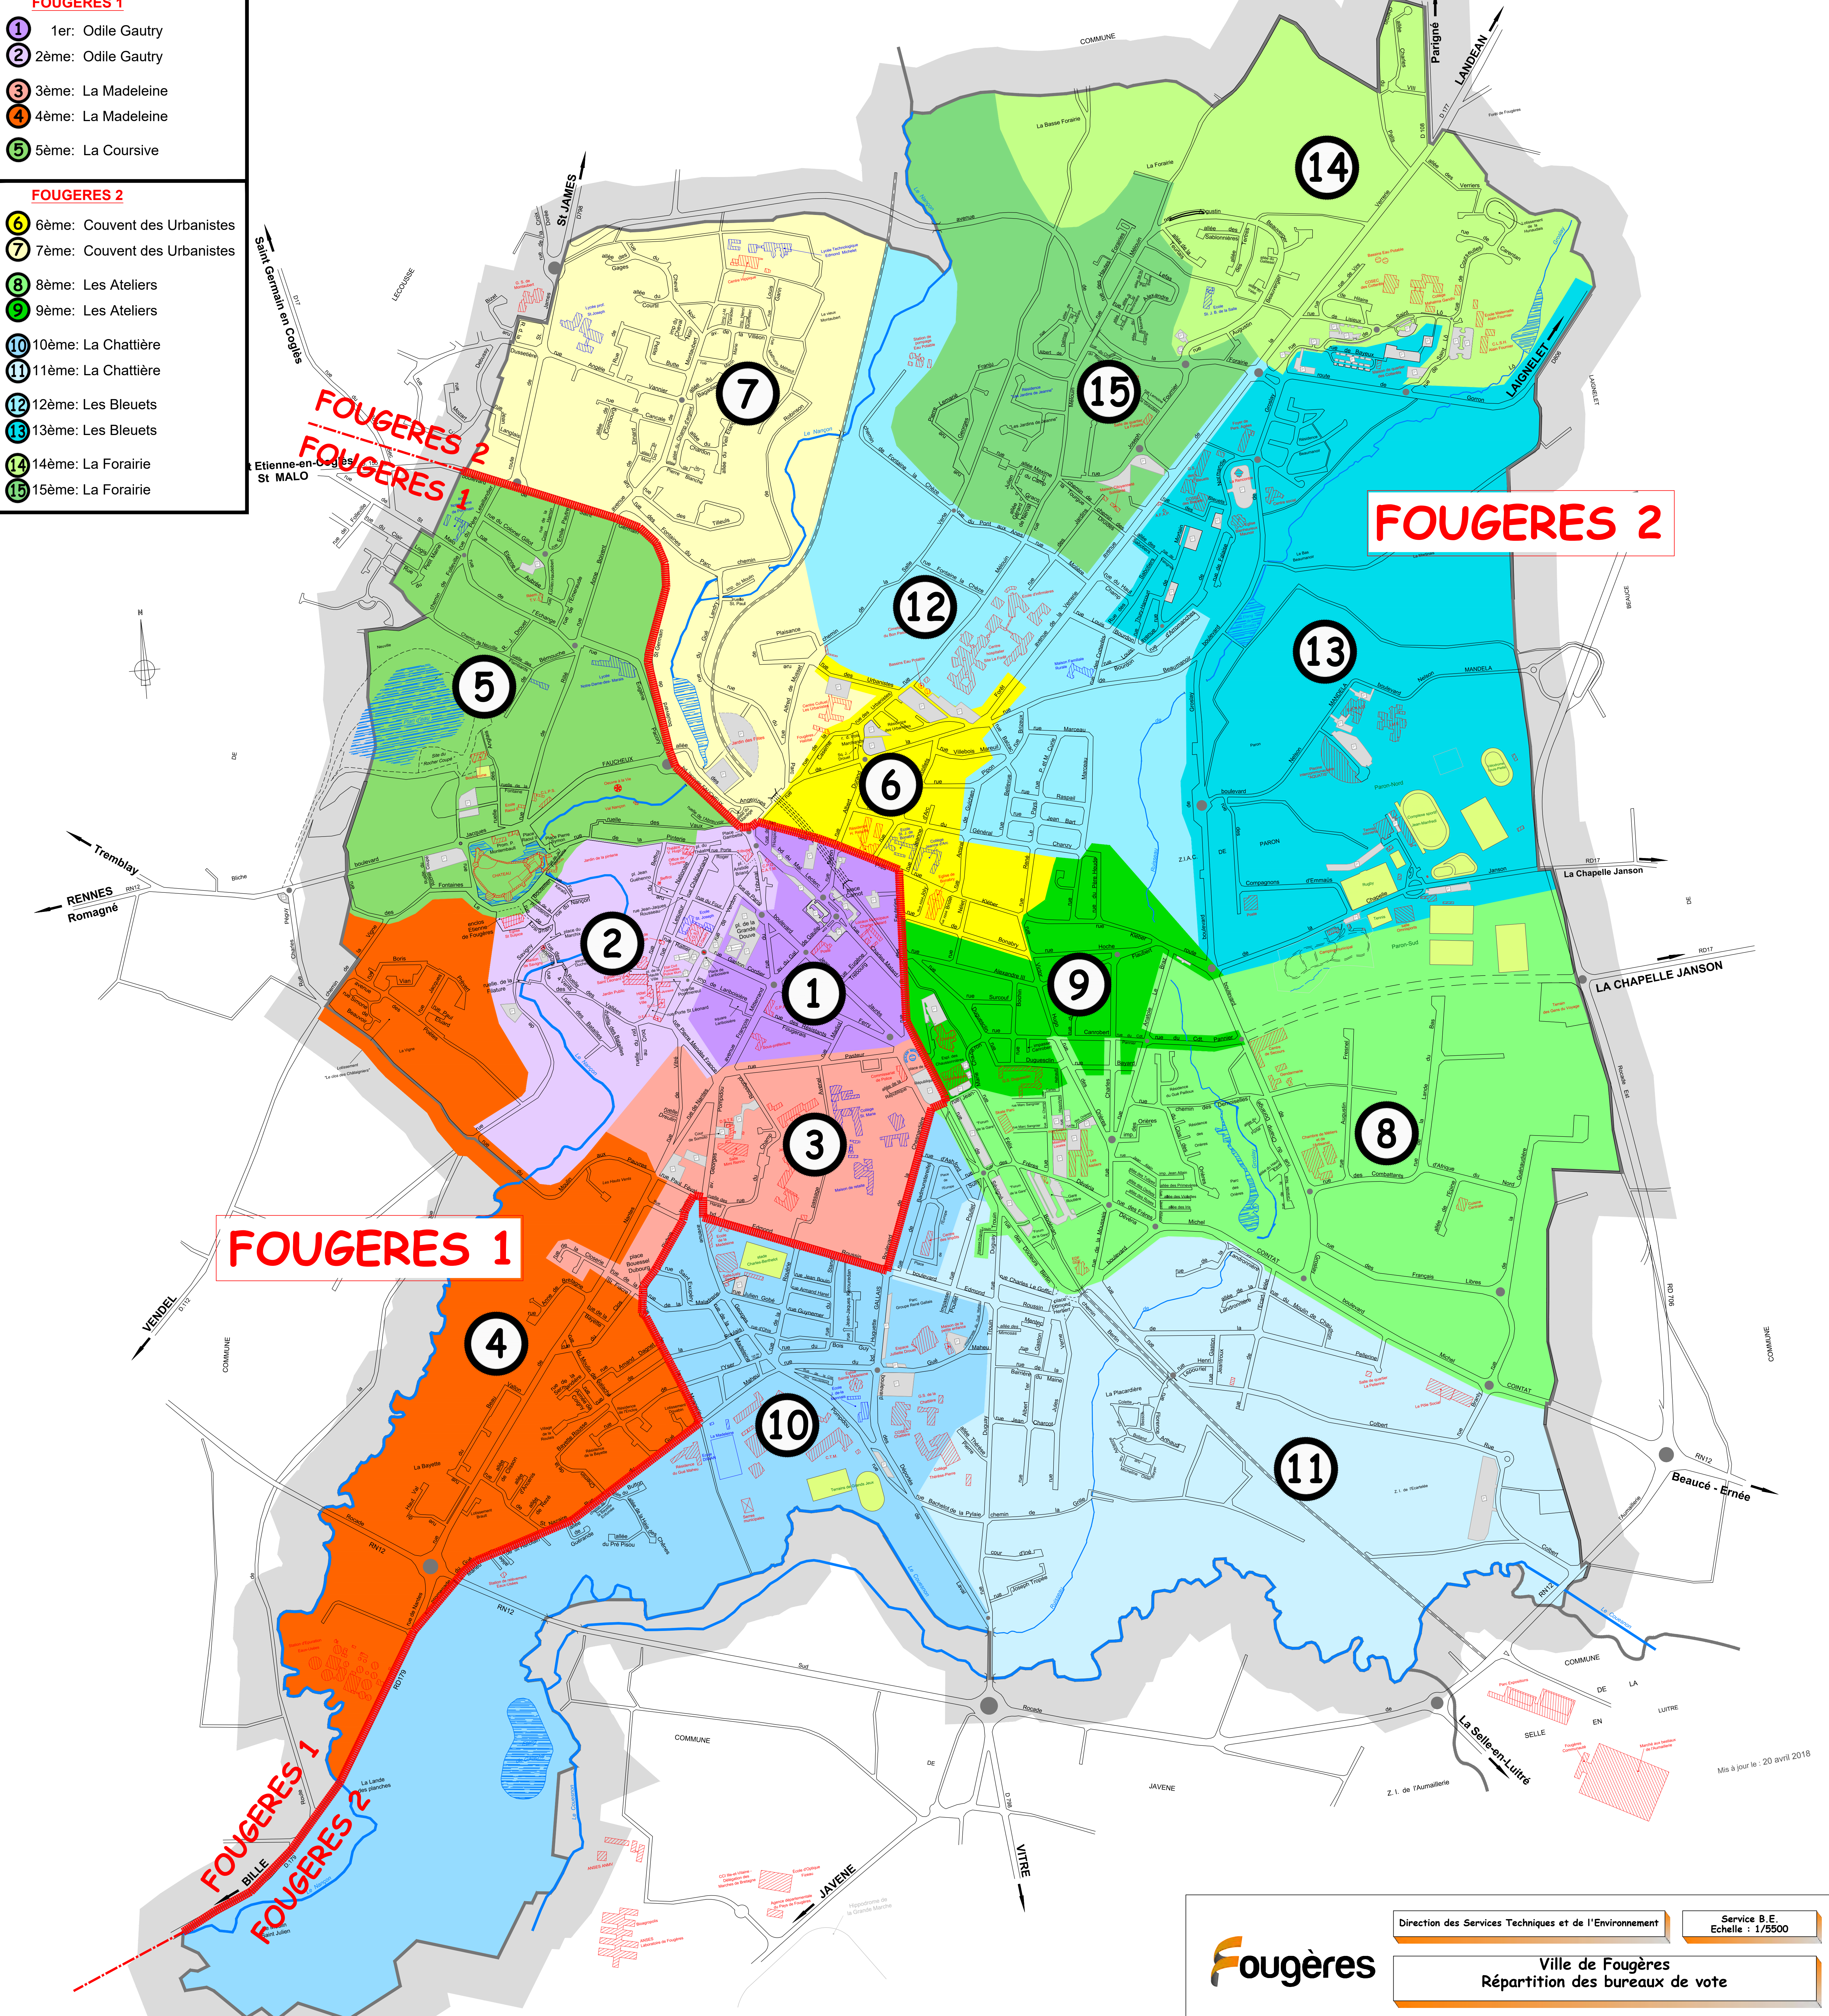

FOUGERES 1

- ① 1er: Odile Gautry
- ② 2ème: Odile Gautry
- ③ 3ème: La Madeleine
- ④ 4ème: La Madeleine
- ⑤ 5ème: La Courseive

FOUGERES 2

- ⑥ 6ème: Couvent des Urbanistes
- ⑦ 7ème: Couvent des Urbanistes
- ⑧ 8ème: Les Ateliers
- ⑨ 9ème: Les Ateliers
- ⑩ 10ème: La Châtière
- ⑪ 11ème: La Châtière
- ⑫ 12ème: Les Bleuets
- ⑬ 13ème: Les Bleuets
- ⑭ 14ème: La Forairie
- ⑮ 15ème: La Forairie

FOUGERES 1

FOUGERES 2

Direction des Services Techniques et de l'Environnement Service B.E.
Echelle : 1/5500

Ville de Fougères
Répartition des bureaux de vote

Mis à jour le : 20 avril 2018